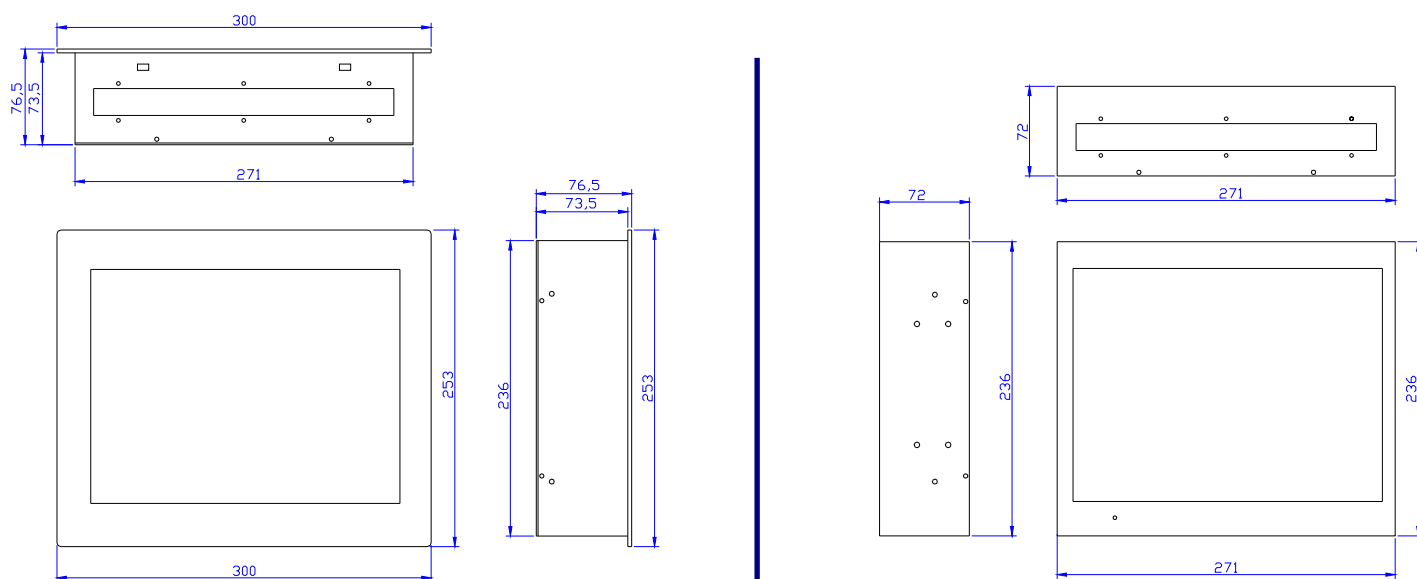

# OCEAN 121T12

## FICHA TECNICA

|                          |                               |
|--------------------------|-------------------------------|
| <b>Display</b>           | 12.1" táctil                  |
| <b>Procesador</b>        | ULV CELERON 400 MHz           |
| <b>Placa madre</b>       | SBC alta integración          |
| <b>Memoria</b>           | Hasta 512 Megas               |
| <b>Disco duro</b>        | 40 GB                         |
| <b>Compact flash</b>     | Opcional                      |
| <b>Audio</b>             | AC '97 CODEC (Opcional)       |
| <b>Wireless</b>          | 2.4 GHz (Opcional)            |
| <b>IRDA</b>              | Opcional                      |
| <b>Salida TV out</b>     | Opcional                      |
| <b>Conexiones</b>        | 3 RS232-1 RS232/422/485-4 USB |
| <b>Formato</b>           | Panelable y tablet            |
| <b>Alimentación</b>      | 12 VCC                        |
| <b>Sistema Operativo</b> | WINDOWS O LINUS               |

## DIMENSIONES

Edificio CIE. Polígono Ind. A Granxa  
Rúa D – Paralela, 3 – Parcela 152  
36400 - Porriño – Pontevedra – España  
Tlf.: 986 34 22 82 Fax: 986 12 09 24  
e-mail: i3te@i3te.com